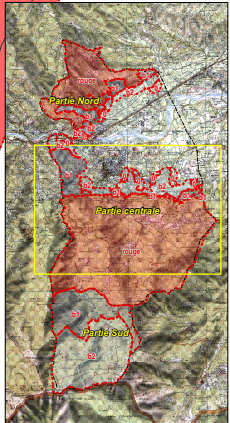

COMMUNE DE CÉRET
Plan de Prévention des Risques d'Incendies de Forêt

Zonage Réglementaire
(Partie Centrale)

Mise à jour du 20 janvier 2009

1. **Légende**
2. zone de prescription du PPRR
   - limite de zonage réglementaire
   - zone rouge
   - zone bleue 1 (B1)
   - zone bleue 2 (B2)
   - zone blanche (B)
   - Bass
   - Limite parcellaire